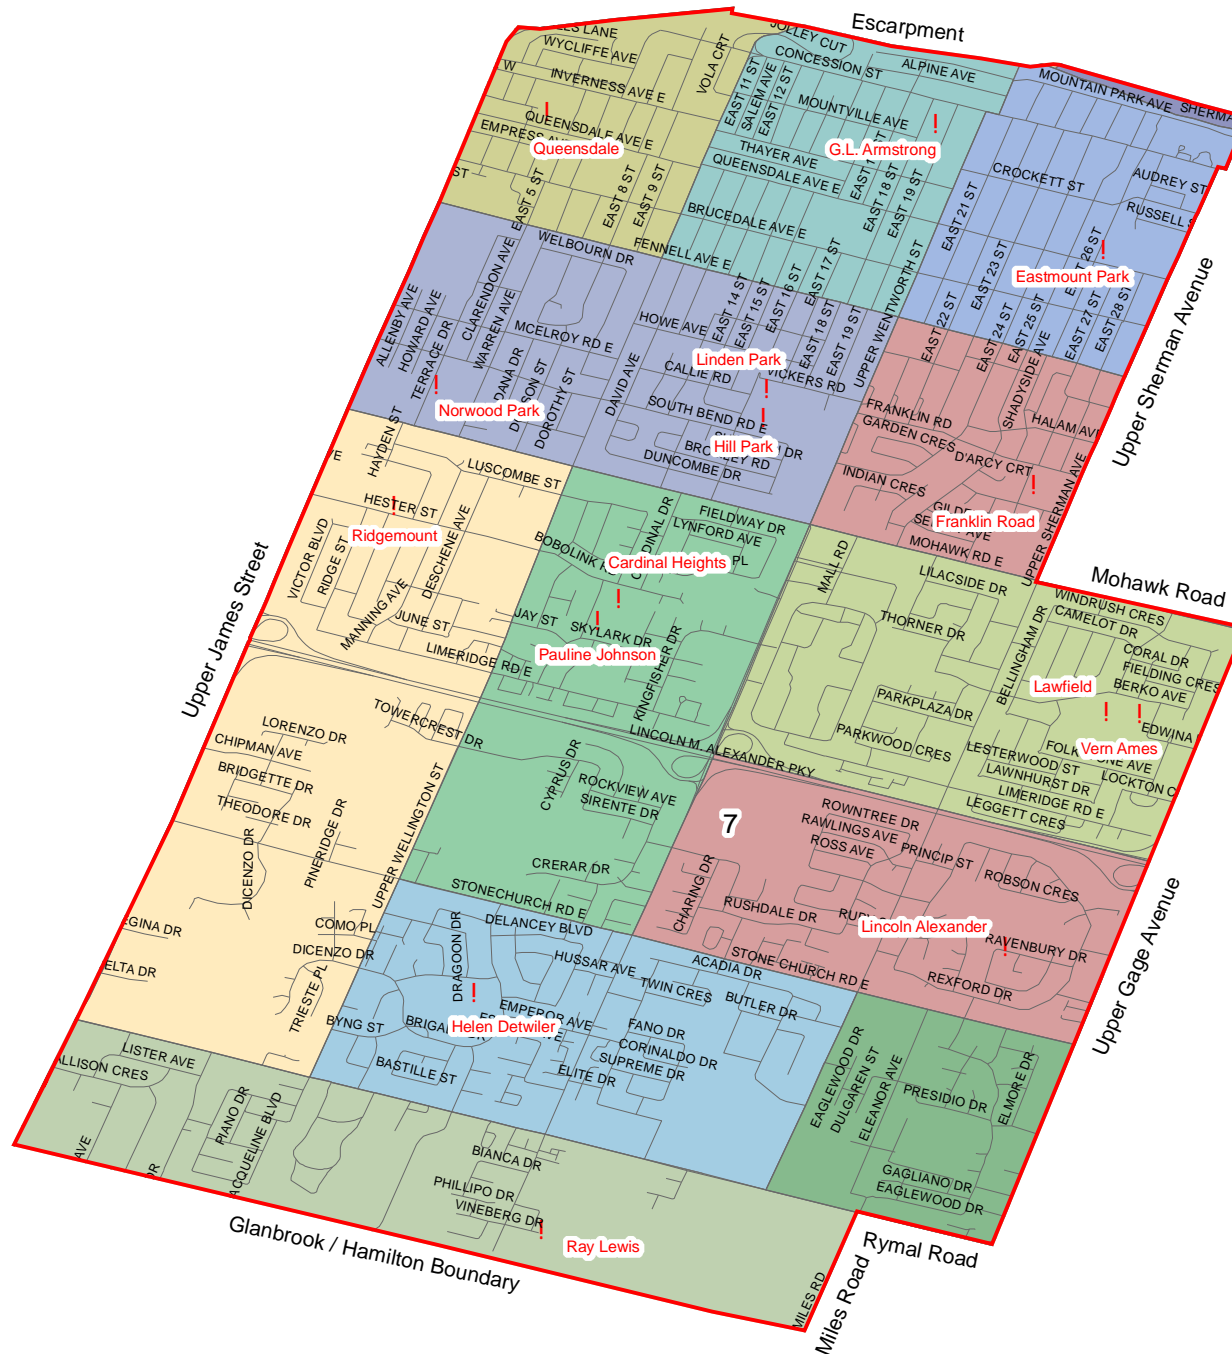

# Hamilton-Wentworth District School Board Trustee Wards and Schools

- |  |
|--|
| <p>Lillian Orban<br/>Ward 7</p> <p>Cardinal Heights<br/>Eastmount Park<br/>Franklin Road<br/>G.L. Armstrong<br/>Helen Detwiler<br/>Hill Park<br/>Lawfield<br/>Lincoln Alexander<br/>Linden Park<br/>Norwood Park<br/>Pauline Johnson<br/>Queensdale<br/>Ray Lewis<br/>Ridgemount<br/>Vern Ames</p> |
|--|